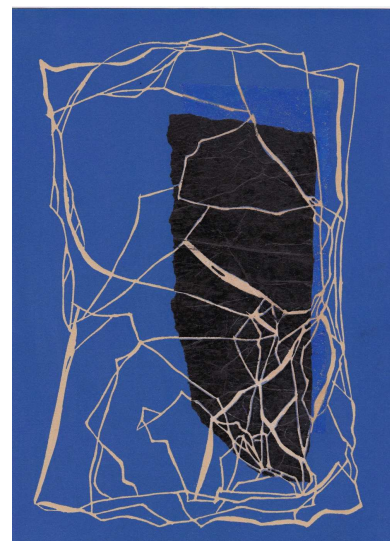

BRIGITTE SILHOL

Série fragments -writings
aquarelle -30X30cm

Série fragments -writings
aquarelle -30X30cm

Série fragments -writings
aquarelle -30X30cm

Brigitte Silhol est peintre, graveur et sculpteur.
Elle vit et travaille à Boulogne sur Seine.

Brigitte Silhol expose régulièrement à Peinture Fraîche depuis 1994.

Série fragments -writings
gravure relief (lino) - 21X29cm

Série fragments -writings
gravure relief (lino) - 21X29cm

Série fragments -writings
gravure relief (lino) - 21X29cm