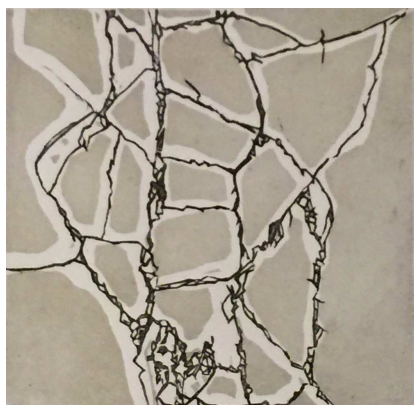

BRIGITTE SILHOL

Série fragments -writings
aquarelle -30X30cm

Série fragments -writings
aquarelle -30X30cm

Série fragments -writings
aquarelle -30X30cm

Brigitte Silhol est peintre, graveur et sculpteur.
Elle vit et travaille à Boulogne sur Seine.