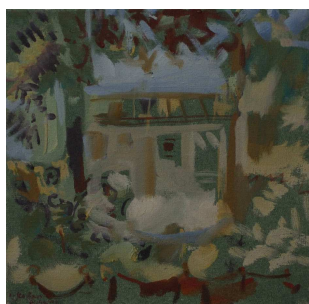

Isabelle Geoffroy-Dechaume

huile sur toile - 50X40cm

Isabelle Geoffroy-Dechaume est née à Paris en 1959.

Diplômée de l'École nationale supérieure des Beaux-Arts de Paris en 1989, atelier Carron-Faure ; membre de la Casa Velázquez, à Madrid, entre 1998 et 2000.

Isabelle Geoffroy - Dechaume expose à Peinture Fraiche depuis 2015

huile sur toile - 20X20cm

huile sur bois - 162X130cm

Encre, colle et huile sur toile - 46X38cm

Huile sur toile - 61X50cm