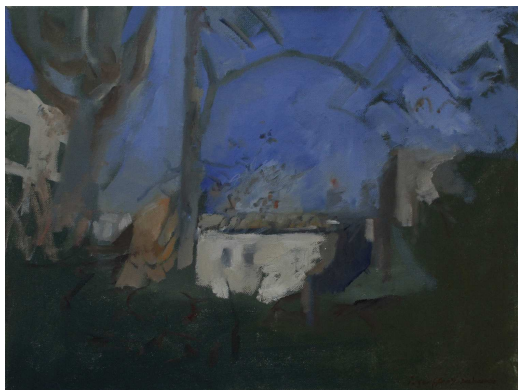

Isabelle Geoffroy-Dechaume

huile sur toile - 50X40cm

Isabelle Geoffroy-Dechaume est née à Paris en 1959.

Diplômée de l'École nationale supérieure des Beaux-Arts de Paris en 1989, atelier Carron-Faure ; membre de la Casa Velázquez, à Madrid, entre 1998 et 2000.

Isabelle Geoffroy - Dechaume expose à Peinture Fraiche depuis 2015

huile sur toile - 20X20cm

huile sur bois - 162X130cm

Encre, colle et huile sur toile - 46X38cm

Huile sur toile - 61X50cm